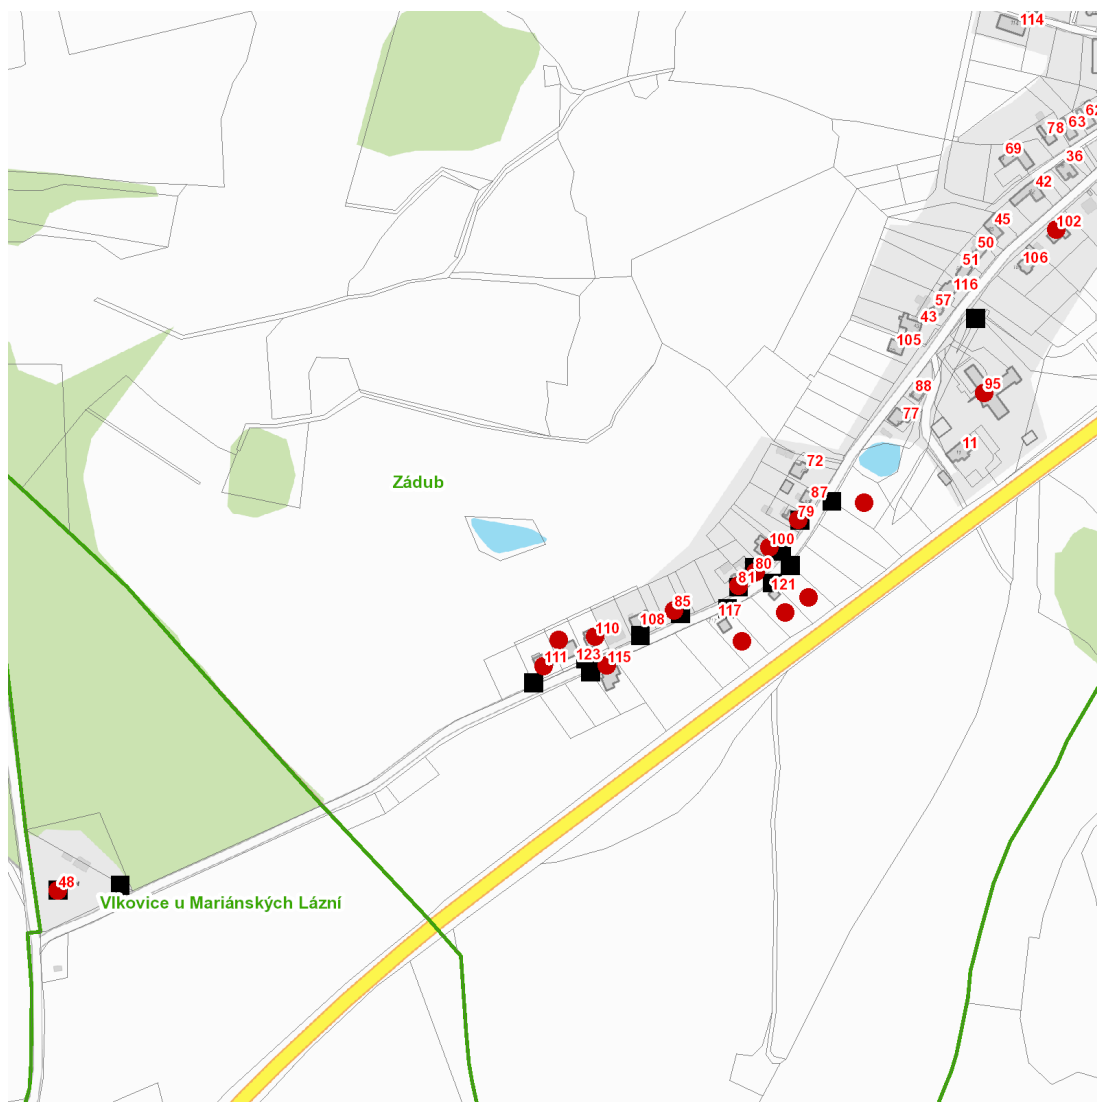

dne **25. 7. 2024** od **8:00** do **12:00** hodin

Plánovaná odstávka zahrnuje tyto lokality:**Vlkovice** (okres Cheb)

č. p. 48

kat. území **Vlkovice u Mariánských Lázní** (kód 784117): parcelní č. 661**Zádub-Závišín** (okres Cheb)část obce **Zádub**

č. p. 79, 80, 81, 85, 95, 100, 102, 110, 111, 115

kat. území **Zádub** (kód 789691): parcelní č. 134/2, 134/3, 134/9, 134/13, 141/27

UPOZORNĚNÍ

Dotčené zařízení distribuční soustavy je nutné i v době odstávky považovat za zařízení pod napětím, a proto vás žádáme o dodržení všech zásad bezpečnosti a provedení opatření potřebných k zamezení případných škod na zdraví a majetku. | Provozovatelé výroben elektřiny jsou povinni zajistit přerušení dodávky elektřiny z výroby do vypnutého úseku distribuční soustavy.

dne 25. 7. 2024 od 8:00 do 12:00 hodin**Orientační mapový podklad odstávkou dotčených lokalit****VYSVĚTLIVKY**

- – adresy dotčené odstávkou elektřiny
- – místa připojení k elektrické síti dotčená odstávkou

INFORMACE ZASLÁNA

IDDS: uw5b74y (Obec Vlkovice)

IDDS: ydsbjvc (Obec Zádub-Závišín)